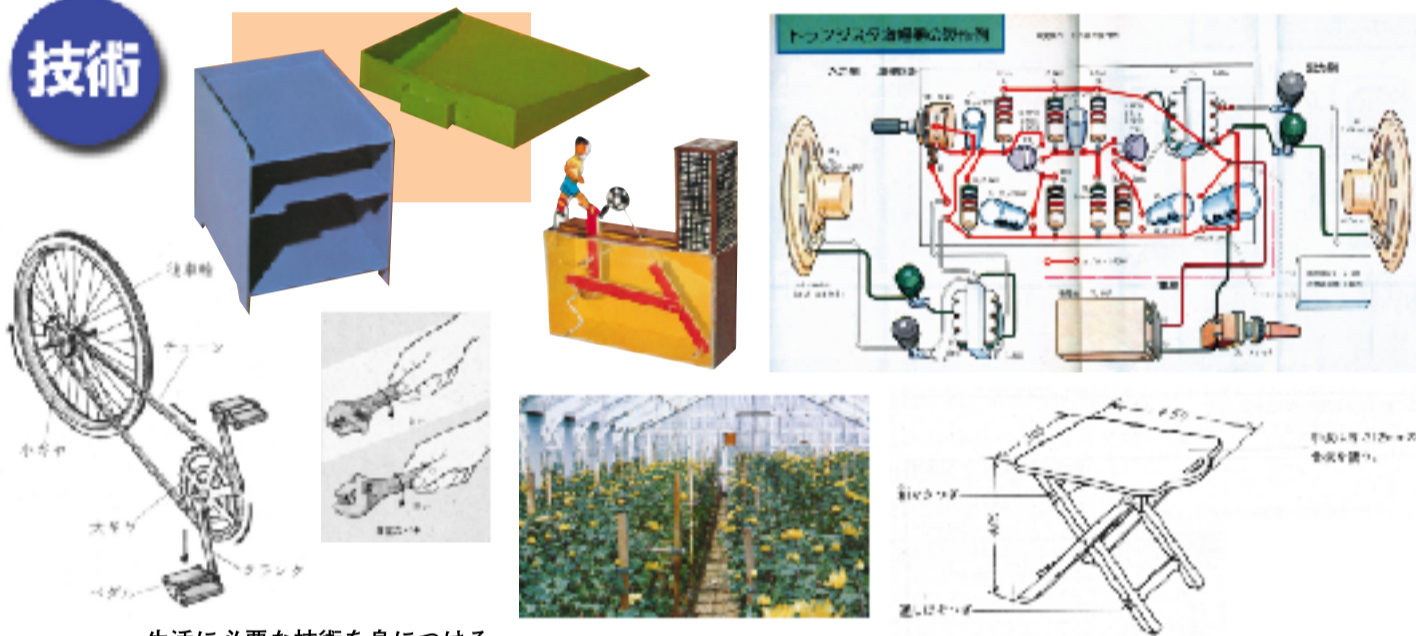

時間数

技術(男子向き)
家庭(女子向き)

各学年とも
週3時間

内容
と
学
び
方

男子向き

製図, 木材加工, 金属加工, 機械,
電気, 栽培

女子向き

被服, 食物, 住居, 家庭機械, 保育,
家庭工作

●男子向き, 女子向き別, 学年別に示された内容は, 全て取り扱うが, 3年では必要により一部の内容を削除・代替することができる。

技術

家庭

生活を明るく豊かにするための工夫・創造

出来事

S47 日本列島改造論
S48 第1次石油ショック
S49 コンビニエンスストア開店

S50 沖縄国際海洋博
S51 ニューファミリー
S52 宅配便登場

S53 不確実性の時代
S54 日本語ワープロ商品化
S55 自動車生産世界一 ポケベル人気