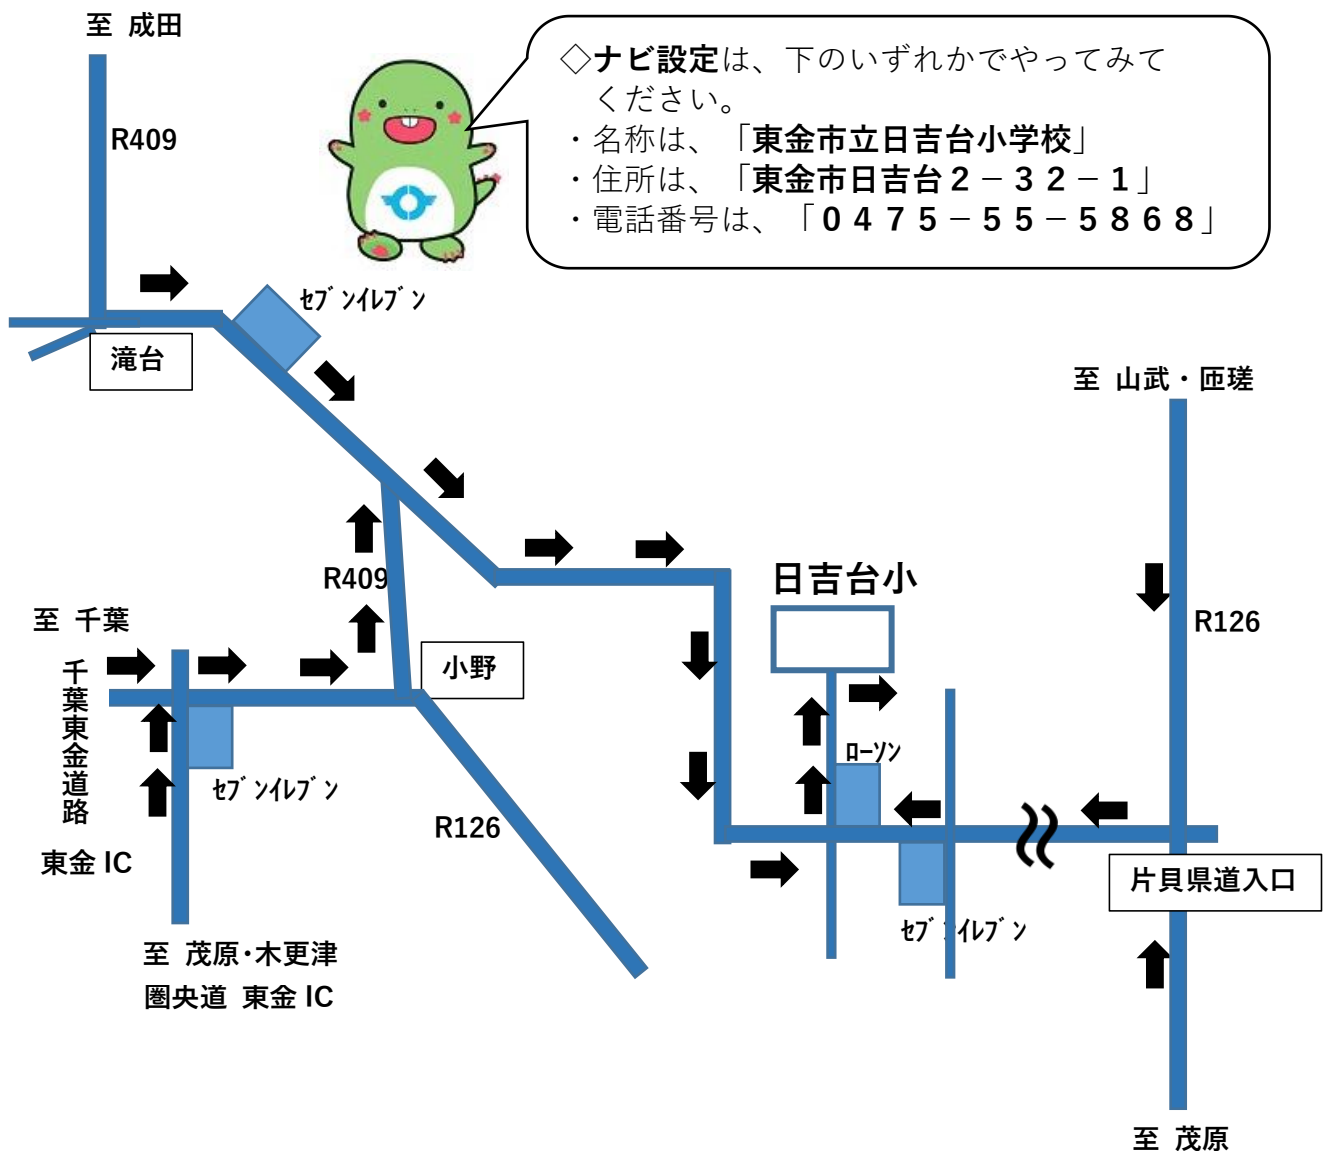

【「東金市立日吉台小学校」へのお車での経路】

- ◆京葉道路・千葉東金道路を經由して千葉方面からお越しの場合
東金ICを降りたら、直進して小野交差点（2つ目の信号）を左折
→T字路（信号）を右折 →2つめの信号（ローソン）を左折 →日吉台小
 - ◆圏央道を經由して木更津方面からお越しの場合
東金ICを降りたら、セブンイレブンを右折して、小野交差点を左折
→T字路（信号）を右折 →2つめの信号（ローソン）を左折 →日吉台小
- ※東金ICからは、車で約10分（約5km）です。**

- ◆R409を利用して成田方面からお越しの場合
滝台交差点を過ぎたら道なりに東へ進む
→3つめの信号（ローソン）を左折 →日吉台小
- ◆R126を利用して茂原 or 山武・匝瑳方面からお越しの場合
片貝県道入り口交差点を左折または右折し、そのまま道なりに西へ進む
→6つめの信号（ローソン）を右折 →日吉台小