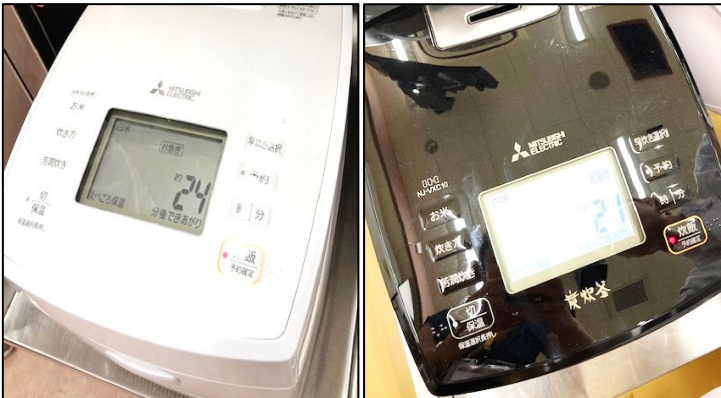

ガス台とオーブンレンジ

流し台となべ類

炊飯器・フライパン・ザル・ボール・はかり など

はかりは重ねて置かないこと!

ガス台とオーブンレンジ ザル・調理道具など

炊飯器・蒸し器・なべ など

= 上記、写真資料についてのお願い =

会場調理室の設備・備品等の写真資料を無断で使用したり公表する事は、ご遠慮ください。